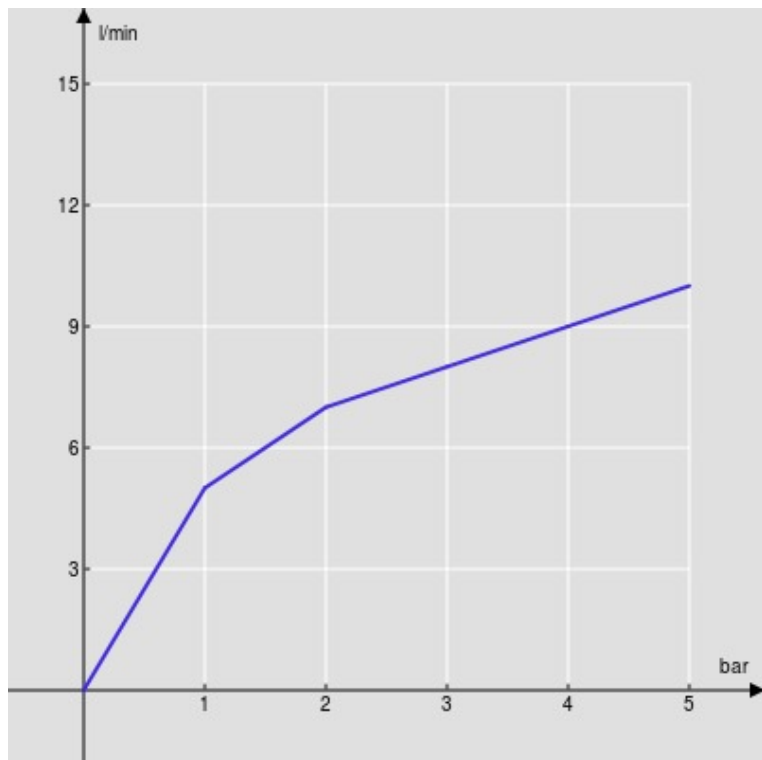

SPECIFICHE

Monocomando Velvet black con rivestimento FENIX NTM®
Velvet black
Bocca girevole 360°
Aeratore anticalcare M 24 x 1
Flessibili inox ø 3/8"
Limitatore di portata con freno al 50%

CERTIFICAZIONI

DIAGRAMMA DI PORTATA: ACQUA CALDA/FREDDA

— Aeratore

DIAGRAMMA DI PORTATA: ACQUA MISCELATA

— Aeratore