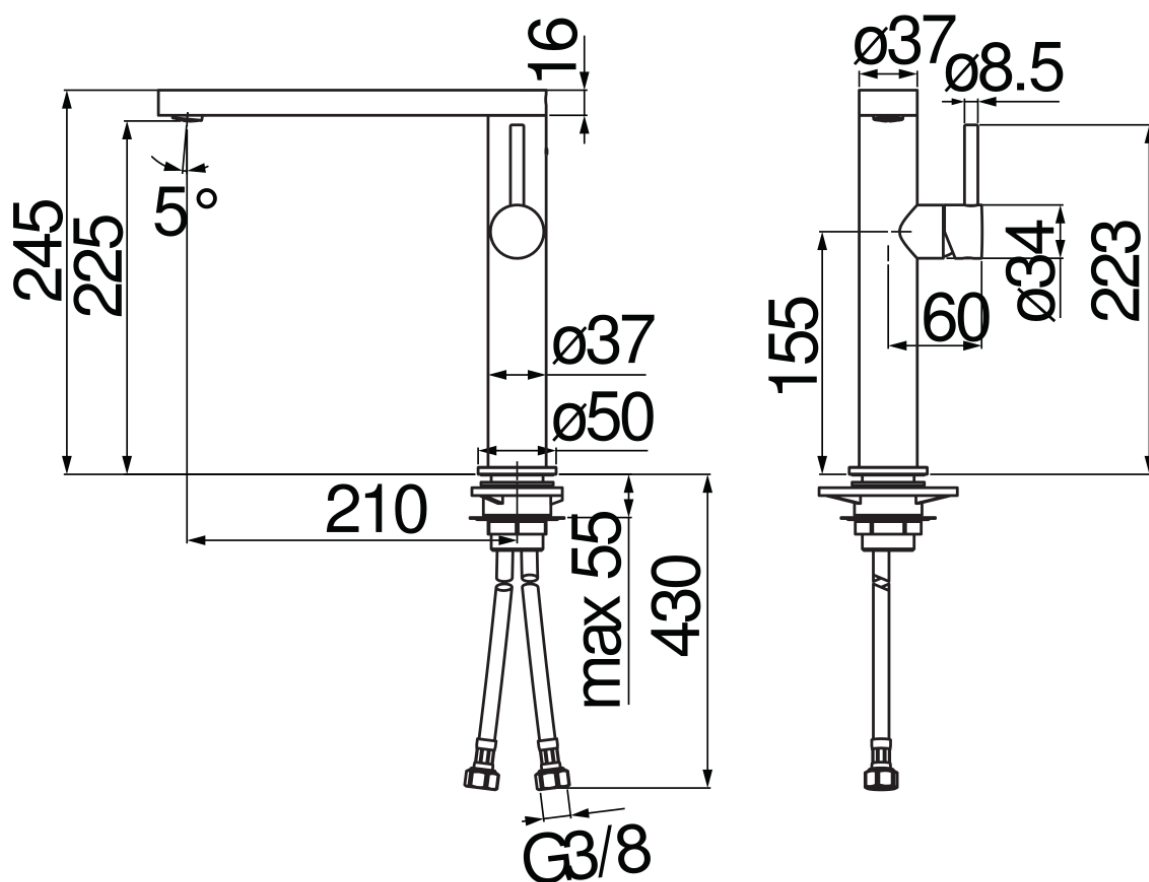

SPECIFICHE

Monocomando Velvet black con rivestimento FENIX NTM®
Velvet black
Bocca girevole 360°
Aeratore anticalcare M 24 x 1
Flessibili inox ø 3/8"
Limitatore di portata con freno al 50%

CERTIFICAZIONI

DIAGRAMMA DI PORTATA: ACQUA CALDA/FREDDA

— Aeratore

DIAGRAMMA DI PORTATA: ACQUA MISCELATA

— Aeratore