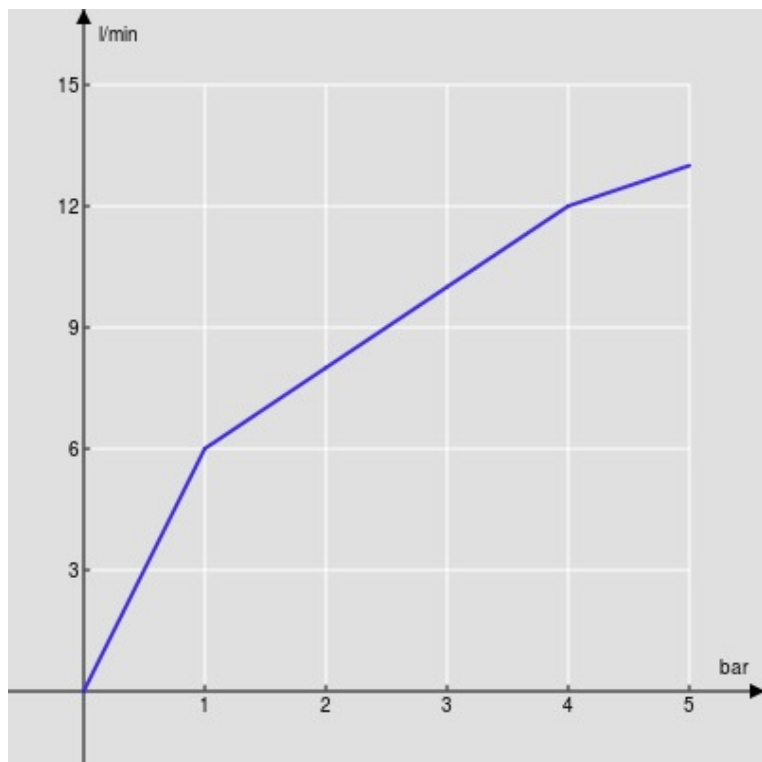

SPECIFICHE

Monocomando Velvet black con rivestimento FENIX NTM®
Velvet black
Bocca girevole 360°
Aeratore anticalcare M 24 x 1
Flessibili inox ø 3/8"
Limitatore di portata con freno al 50%

CERTIFICAZIONI

DIAGRAMMA DI PORTATA: ACQUA CALDA/FREDDA

— Aeratore

DIAGRAMMA DI PORTATA: ACQUA MISCELATA

— Aeratore